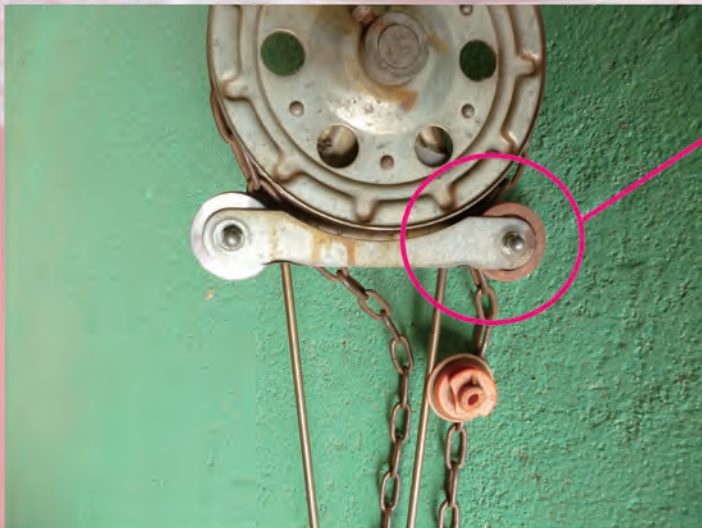

ラクマキ

ウォーターカーテン巻き上げ機のチェーン巻き込みを防止！！

取付け前

巻き上げ機の修理も可能！！

ラクマキ

取付け後

プラスチック製回転部分を
金属製製品に交換！！！！

その他部品も補修